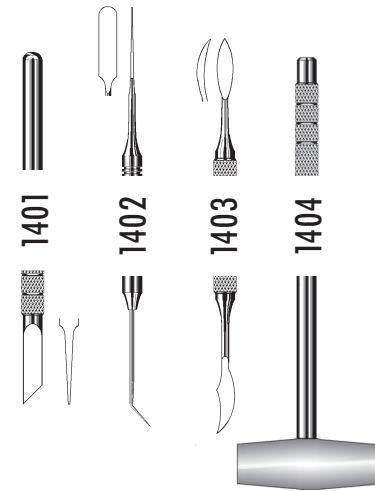

### НАБОР ТЕХНИКА art: 1800

ВИД ИСПОЛНЕНИЯ ИНСТРУМЕНТА	ФОРМАТ АРТИКУЛА
Стальной инструмент	XXXX
Инструмент с покрытием нитрида титана (NiTi)	XXXX NiTi
Инструмент с титановой (titan) ручкой	XXXX titan