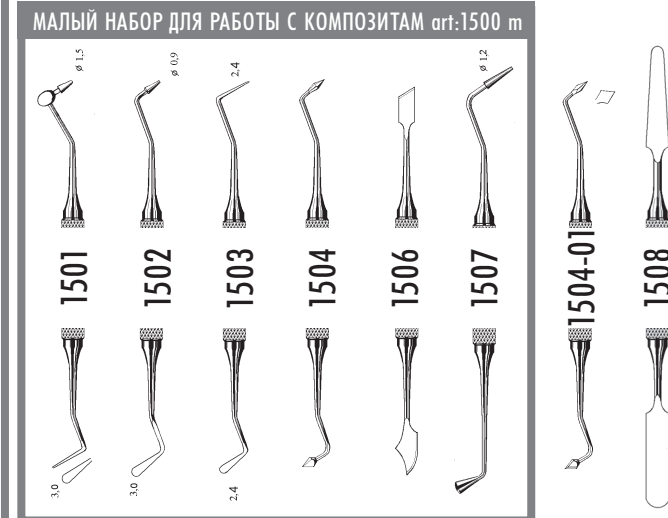

КАТАЛОГ СТОМАТОЛОГИЧЕСКИХ ИНСТРУМЕНТОВ

НАБОР ДЛЯ РАБОТЫ С КОМПОЗИТАМИ art:1500