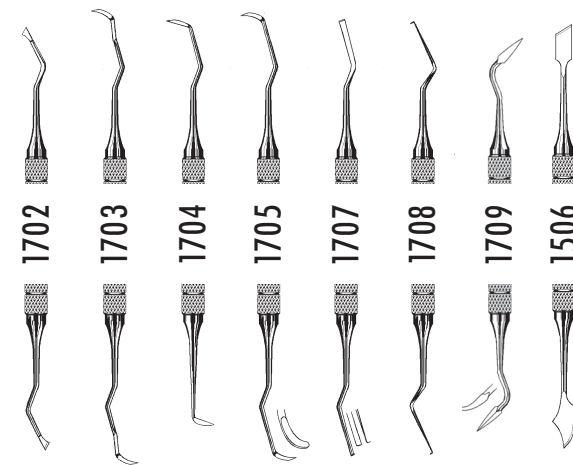

НАБОР ДЛЯ СНЯТИЯ ЗУБНЫХ ОТЛОЖЕНИЙ art: 1700

информация о дилере

FABRI

ВЫСОКОКАЧЕСТВЕННЫЙ ИНСТРУМЕНТ ИЗ НЕМЕЦКОЙ СТАЛИ