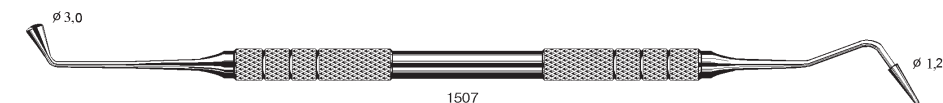

1507
Двухсторонний штопфер